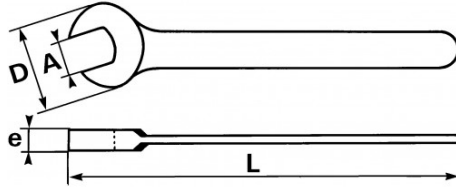

Fotos und Textinhalte ohne Gewähr. Nach Gebrauch vorschriftsgemäß entsorgen. Dokument erstellt am 2024-05-01 06:16:01

BESCHREIBUNG

Starker einmaulschlüssel, metrisch

Schlüssel geschmiedet aus veredeltem und unlegiertem Stahl. Aufgrund der Dicke des Kopfes lässt sich die Mutter über deren gesamte Höhe greifen. Unverzichtbar für die Grobmechanik, in der sehr hohe Anziehmomente aufzubringen sind. Bohrung zum Aufhängen am Griffende ab der Größe 54 mm.

SPEZIFISCHE DATEN

Bezeichnung	MAULSCHLÜSSEL FÜR GROSSE KRÄFTE 8 MM
Händlerangabe	69-8
L (mm)	94
Gewicht (g)	13
e (mm)	3.9
D (mm)	18
A (mm)	8
Garantie	O

Gewährte Garantie

O | SAM-WERKZEUG-Garantie

Unbefristete Garantie auf Werkzeuge, die unter normalen Bedingungen zum Einsatz gelangen.