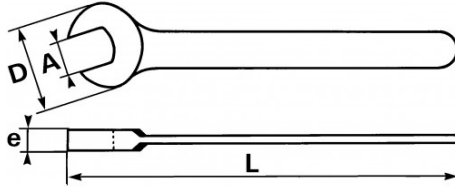

Fotos und Textinhalte ohne Gewähr. Nach Gebrauch vorschriftsgemäß entsorgen. Dokument erstellt am 2024-05-01 03:51:51

BESCHREIBUNG

Starker einmaulschlüssel, metrisch

Schlüssel geschmiedet aus veredeltem und unlegiertem Stahl. Aufgrund der Dicke des Kopfes lässt sich die Mutter über deren gesamte Höhe greifen. Unverzichtbar für die Grobmechanik, in der sehr hohe Anziehmomente aufzubringen sind. Bohrung zum Aufhängen am Griffende ab der Größe 54 mm.

SPEZIFISCHE DATEN

Bezeichnung	MAULSCHLÜSSEL FÜR GROSSE KRÄFTE 75 MM
Händlerangabe	69-75
L (mm)	579
Gewicht (g)	2747
e (mm)	16.2
D (mm)	146.2
A (mm)	75
Garantie	O

Gewährte Garantie

O | SAM-WERKZEUG-Garantie