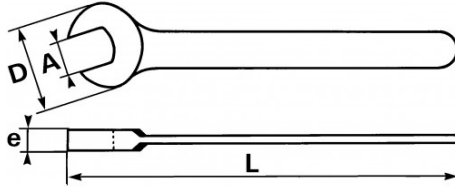

Fotos und Textinhalte ohne Gewähr. Nach Gebrauch vorschriftsgemäß entsorgen. Dokument erstellt am 2024-05-01 06:11:48

BESCHREIBUNG

Starker einmaulschlüssel, metrisch

Schlüssel geschmiedet aus veredeltem und unlegiertem Stahl. Aufgrund der Dicke des Kopfes lässt sich die Mutter über deren gesamte Höhe greifen. Unverzichtbar für die Grobmechanik, in der sehr hohe Anziehmomente aufzubringen sind. Bohrung zum Aufhängen am Griffende ab der Größe 54 mm.

Fotos und Textinhalte ohne Gewähr. Nach Gebrauch vorschriftsgemäß entsorgen. Dokument erstellt am 2024-05-01 06:11:48

SPEZIFISCHE DATEN

Bezeichnung	MAULSCHLÜSSEL FÜR GROSSE KRÄFTE 70 MM
Händlerangabe	69-70
L (mm)	550
Gewicht (g)	2350
e (mm)	15.9
D (mm)	138
A (mm)	70
Garantie	O