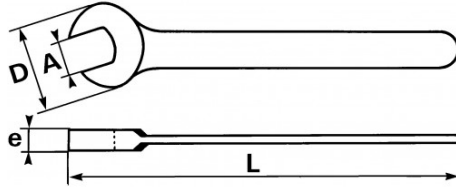

Fotos und Textinhalte ohne Gewähr. Nach Gebrauch vorschriftsgemäß entsorgen. Dokument erstellt am 2024-04-30 16:21:07

**BESCHREIBUNG****Starker einmaulschlüssel, metrisch**

Schlüssel geschmiedet aus veredeltem und unlegiertem Stahl. Aufgrund der Dicke des Kopfes lässt sich die Mutter über deren gesamte Höhe greifen. Unverzichtbar für die Grobmechanik, in der sehr hohe Anziehmomente aufzubringen sind. Bohrung zum Aufhängen am Griffende ab der Größe 54 mm.

Fotos und Textinhalte ohne Gewähr. Nach Gebrauch vorschriftsgemäß entsorgen. Dokument erstellt am 2024-04-30 16:21:07

SPEZIFISCHE DATEN

Bezeichnung	MAULSCHLÜSSEL FÜR GROSSE KRÄFTE 7 MM
Händlerangabe	69-7
L (mm)	77
Gewicht (g)	10
e (mm)	3.4
D (mm)	16
A (mm)	7
Garantie	O