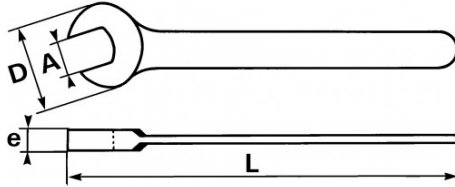

**BESCHREIBUNG****Starker einmaulschlüssel, metrisch**

Schlüssel geschmiedet aus veredeltem und unlegiertem Stahl. Aufgrund der Dicke des Kopfes lässt sich die Mutter über deren gesamte Höhe greifen. Unverzichtbar für die Grobmechanik, in der sehr hohe Anziehmomente aufzubringen sind. Bohrung zum Aufhängen am Griffende ab der Größe 54 mm.

SPEZIFISCHE DATEN

|               |                                       |
|---------------|---------------------------------------|
| Bezeichnung   | MAULSCHLÜSSEL FÜR GROSSE KRÄFTE 65 MM |
| Händlerangabe | 69-65                                 |
| L (mm)        | 507                                   |
| Gewicht (g)   | 1864                                  |
| e (mm)        | 15.5                                  |
| D (mm)        | 129                                   |
| A (mm)        | 65                                    |
| Garantie      | O                                     |