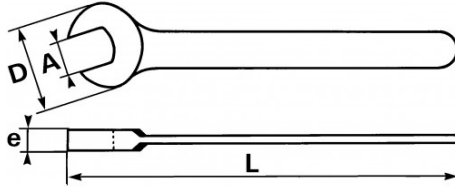

**BESCHREIBUNG****Starker einmaulschlüssel, metrisch**

Schlüssel geschmiedet aus veredeltem und unlegiertem Stahl. Aufgrund der Dicke des Kopfes lässt sich die Mutter über deren gesamte Höhe greifen. Unverzichtbar für die Grobmechanik, in der sehr hohe Anziehmomente aufzubringen sind. Bohrung zum Aufhängen am Griffende ab der Größe 54 mm.

Fotos und Textinhalte ohne Gewähr. Nach Gebrauch vorschriftsgemäß entsorgen. Dokument erstellt am 2024-04-30 17:07:55

SPEZIFISCHE DATEN

Bezeichnung	MAULSCHLÜSSEL FÜR GROSSE KRÄFTE 60 MM
Händlerangabe	69-60
L (mm)	473
Gewicht (g)	1650
e (mm)	15.5
D (mm)	119
A (mm)	60
Garantie	O