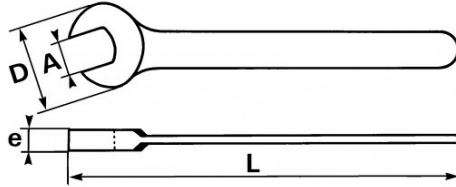

Fotos und Textinhalte ohne Gewähr. Nach Gebrauch vorschriftsgemäß entsorgen. Dokument erstellt am 2024-04-30 19:01:11

BESCHREIBUNG

Starker einmaulschlüssel, metrisch

Schlüssel geschmiedet aus veredeltem und unlegiertem Stahl. Aufgrund der Dicke des Kopfes lässt sich die Mutter über deren gesamte Höhe greifen. Unverzichtbar für die Grobmechanik, in der sehr hohe Anziehmomente aufzubringen sind. Bohrung zum Aufhängen am Griffende ab der Größe 54 mm.

SPEZIFISCHE DATEN

Bezeichnung	MAULSCHLÜSSEL FÜR GROSSE KRÄFTE 58 MM
Händlerangabe	69-58
L (mm)	473
Gewicht (g)	1211
e (mm)	15.5
D (mm)	119
A (mm)	58
Garantie	O

Gewährte Garantie

O | SAM-WERKZEUG-Garantie