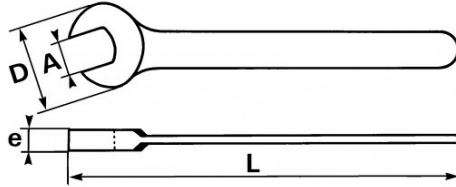

Fotos und Textinhalte ohne Gewähr. Nach Gebrauch vorschriftsgemäß entsorgen. Dokument erstellt am 2024-04-30 14:32:21

**BESCHREIBUNG****Starker einmaulschlüssel, metrisch**

Schlüssel geschmiedet aus veredeltem und unlegiertem Stahl. Aufgrund der Dicke des Kopfes lässt sich die Mutter über deren gesamte Höhe greifen. Unverzichtbar für die Grobmechanik, in der sehr hohe Anziehmomente aufzubringen sind. Bohrung zum Aufhängen am Griffende ab der Größe 54 mm.

Fotos und Textinhalte ohne Gewähr. Nach Gebrauch vorschriftsgemäß entsorgen. Dokument erstellt am 2024-04-30 14:32:21

SPEZIFISCHE DATEN

Bezeichnung	MAULSCHLÜSSEL FÜR GROSSE KRÄFTE 55 MM
Händlerangabe	69-55
L (mm)	439
Gewicht (g)	1344
e (mm)	14.2
D (mm)	109
A (mm)	55
Garantie	O