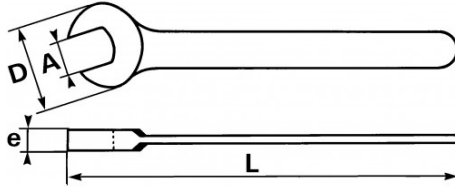

Fotos und Textinhalte ohne Gewähr. Nach Gebrauch vorschriftsgemäß entsorgen. Dokument erstellt am 2024-05-01 08:33:22

**BESCHREIBUNG****Starker einmaulschlüssel, metrisch**

Schlüssel geschmiedet aus veredeltem und unlegiertem Stahl. Aufgrund der Dicke des Kopfes lässt sich die Mutter über deren gesamte Höhe greifen. Unverzichtbar für die Grobmechanik, in der sehr hohe Anziehmomente aufzubringen sind. Bohrung zum Aufhängen am Griffende ab der Größe 54 mm.

SPEZIFISCHE DATEN

Bezeichnung	MAULSCHLÜSSEL FÜR GROSSE KRÄFTE 54 MM
Händlerangabe	69-54
L (mm)	439
Gewicht (g)	1401
e (mm)	14.2
D (mm)	109
A (mm)	54
Garantie	O

Gewährte Garantie

O | SAM-WERKZEUG-Garantie