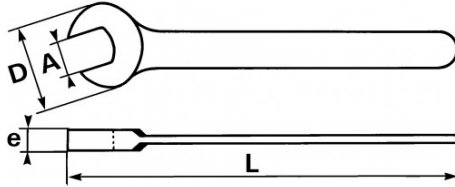

BESCHREIBUNG

Starker einmaulschlüssel, metrisch

Schlüssel geschmiedet aus veredeltem und unlegiertem Stahl. Aufgrund der Dicke des Kopfes lässt sich die Mutter über deren gesamte Höhe greifen. Unverzichtbar für die Grobmechanik, in der sehr hohe Anziehmomente aufzubringen sind. Bohrung zum Aufhängen am Griffende ab der Größe 54 mm.

NORMEN/RICHTLINIEN

NF ISO 691, NF ISO 1711-1, DIN 894

SAM Outillage

10 rue Camille de Rochetaillée
42000 Saint-Etienne - France

RCS Saint-Etienne B 338 002 231 | SAS au capital de 8 189 583 €

<https://www.sam-outillage.de/>

SPEZIFISCHE DATEN

Bezeichnung	MAULSCHLÜSSEL FÜR GROSSE KRÄFTE 50 MM
Händlerangabe	69-50
L (mm)	399
Gewicht (g)	1009
e (mm)	12.2
D (mm)	99
A (mm)	50
Garantie	O

Gewährte Garantie

O | SAM-WERKZEUG-Garantie

Unbefristete Garantie auf Werkzeuge, die unter normalen Bedingungen zum Einsatz gelangen.