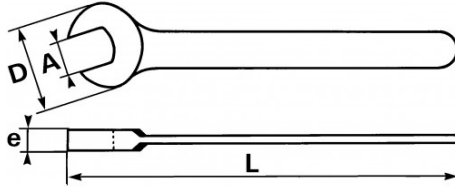

Fotos und Textinhalte ohne Gewähr. Nach Gebrauch vorschriftsgemäß entsorgen. Dokument erstellt am 2024-04-30 17:10:19

**BESCHREIBUNG****Starker einmaulschlüssel, metrisch**

Schlüssel geschmiedet aus veredeltem und unlegiertem Stahl. Aufgrund der Dicke des Kopfes lässt sich die Mutter über deren gesamte Höhe greifen. Unverzichtbar für die Grobmechanik, in der sehr hohe Anziehmomente aufzubringen sind. Bohrung zum Aufhängen am Griffende ab der Größe 54 mm.

SPEZIFISCHE DATEN

Bezeichnung	MAULSCHLÜSSEL FÜR GROSSE KRÄFTE 46 MM
Händlerangabe	69-46
L (mm)	370
Gewicht (g)	730
e (mm)	12.2
D (mm)	89.2
A (mm)	46
Garantie	O

Gewährte Garantie

O | SAM-WERKZEUG-Garantie