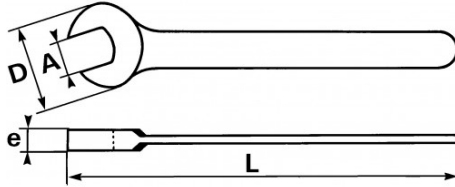

Fotos und Textinhalte ohne Gewähr. Nach Gebrauch vorschriftsgemäß entsorgen. Dokument erstellt am 2024-04-30 22:14:43

**BESCHREIBUNG****Starker einmaulschlüssel, metrisch**

Schlüssel geschmiedet aus veredeltem und unlegiertem Stahl. Aufgrund der Dicke des Kopfes lässt sich die Mutter über deren gesamte Höhe greifen. Unverzichtbar für die Grobmechanik, in der sehr hohe Anziehmomente aufzubringen sind. Bohrung zum Aufhängen am Griffende ab der Größe 54 mm.

Fotos und Textinhalte ohne Gewähr. Nach Gebrauch vorschriftsgemäß entsorgen. Dokument erstellt am 2024-04-30 22:14:43

SPEZIFISCHE DATEN

Bezeichnung	MAULSCHLÜSSEL FÜR GROSSE KRÄFTE 42 MM
Händlerangabe	69-42
L (mm)	335
Gewicht (g)	599
e (mm)	11.4
D (mm)	80.3
A (mm)	42
Garantie	O