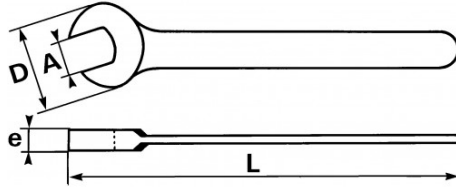

Fotos und Textinhalte ohne Gewähr. Nach Gebrauch vorschriftsgemäß entsorgen. Dokument erstellt am 2024-05-01 08:15:31

BESCHREIBUNG

Starker einmaulschlüssel, metrisch

Schlüssel geschmiedet aus veredeltem und unlegiertem Stahl. Aufgrund der Dicke des Kopfes lässt sich die Mutter über deren gesamte Höhe greifen. Unverzichtbar für die Grobmechanik, in der sehr hohe Anziehmomente aufzubringen sind. Bohrung zum Aufhängen am Griffende ab der Größe 54 mm.

SPEZIFISCHE DATEN

Bezeichnung	MAULSCHLÜSSEL FÜR GROSSE KRÄFTE 41 MM
Händlerangabe	69-41
L (mm)	335
Gewicht (g)	592
e (mm)	11.4
D (mm)	80.3
A (mm)	41
Garantie	O

Gewährte Garantie

O | SAM-WERKZEUG-Garantie