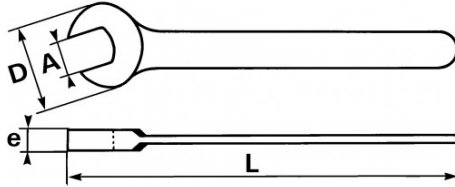

### Starker einmaulschlüssel, metrisch

Schlüssel geschmiedet aus veredeltem und unlegiertem Stahl. Aufgrund der Dicke des Kopfes lässt sich die Mutter über deren gesamte Höhe greifen. Unverzichtbar für die Grobmechanik, in der sehr hohe Anziehmomente aufzubringen sind. Bohrung zum Aufhängen am Griffende ab der Größe 54 mm.

SPEZIFISCHE DATEN

Bezeichnung	MAULSCHLÜSSEL FÜR GROSSE KRÄFTE 38 MM
Händlerangabe	69-38
L (mm)	295
Gewicht (g)	438
e (mm)	10.8
D (mm)	75.5
A (mm)	38
Garantie	O

**Gewährte Garantie**

**O | SAM-WERKZEUG-Garantie**