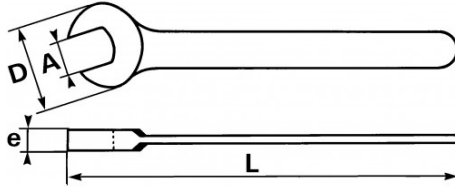

Fotos und Textinhalte ohne Gewähr. Nach Gebrauch vorschriftsgemäß entsorgen. Dokument erstellt am 2024-05-01 05:55:31

BESCHREIBUNG

Starker einmaulschlüssel, metrisch

Schlüssel geschmiedet aus veredeltem und unlegiertem Stahl. Aufgrund der Dicke des Kopfes lässt sich die Mutter über deren gesamte Höhe greifen. Unverzichtbar für die Grobmechanik, in der sehr hohe Anziehmomente aufzubringen sind. Bohrung zum Aufhängen am Griffende ab der Größe 54 mm.

SPEZIFISCHE DATEN

Bezeichnung	MAULSCHLÜSSEL FÜR GROSSE KRÄFTE 36 MM
Händlerangabe	69-36
L (mm)	295
Gewicht (g)	406
e (mm)	10.8
D (mm)	70.9
A (mm)	36
Garantie	O

Gewährte Garantie

O | SAM-WERKZEUG-Garantie