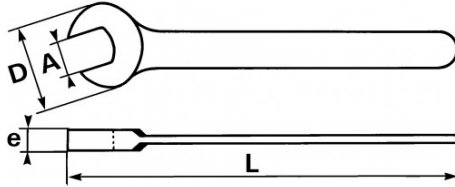

Fotos und Textinhalte ohne Gewähr. Nach Gebrauch vorschriftsgemäß entsorgen. Dokument erstellt am 2024-04-30 22:52:29

BESCHREIBUNG

Starker einmaulschlüssel, metrisch

Schlüssel geschmiedet aus veredeltem und unlegiertem Stahl. Aufgrund der Dicke des Kopfes lässt sich die Mutter über deren gesamte Höhe greifen. Unverzichtbar für die Grobmechanik, in der sehr hohe Anziehmomente aufzubringen sind. Bohrung zum Aufhängen am Griffende ab der Größe 54 mm.

Fotos und Textinhalte ohne Gewähr. Nach Gebrauch vorschriftsgemäß entsorgen. Dokument erstellt am 2024-04-30 22:52:29

SPEZIFISCHE DATEN

Bezeichnung	MAULSCHLÜSSEL FÜR GROSSE KRÄFTE 34 MM
Händlerangabe	69-34
L (mm)	280
Gewicht (g)	335
e (mm)	9.8
D (mm)	67.9
A (mm)	34
Garantie	O