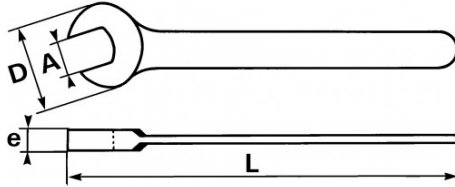

Fotos und Textinhalte ohne Gewähr. Nach Gebrauch vorschriftsgemäß entsorgen. Dokument erstellt am 2024-04-30 20:43:28

**BESCHREIBUNG****Starker einmaulschlüssel, metrisch**

Schlüssel geschmiedet aus veredeltem und unlegiertem Stahl. Aufgrund der Dicke des Kopfes lässt sich die Mutter über deren gesamte Höhe greifen. Unverzichtbar für die Grobmechanik, in der sehr hohe Anziehmomente aufzubringen sind. Bohrung zum Aufhängen am Griffende ab der Größe 54 mm.

Fotos und Textinhalte ohne Gewähr. Nach Gebrauch vorschriftsgemäß entsorgen. Dokument erstellt am 2024-04-30 20:43:28

SPEZIFISCHE DATEN

Bezeichnung	MAULSCHLÜSSEL FÜR GROSSE KRÄFTE 32 MM
Händlerangabe	69-32
L (mm)	271
Gewicht (g)	320
e (mm)	9.8
D (mm)	63.4
A (mm)	32
Garantie	O