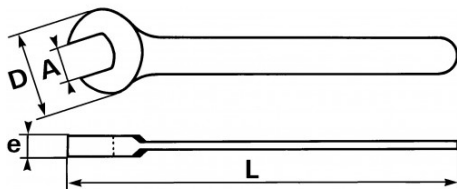

### Starker einmaulschlüssel, metrisch

Schlüssel geschmiedet aus veredeltem und unlegiertem Stahl. Aufgrund der Dicke des Kopfes lässt sich die Mutter über deren gesamte Höhe greifen. Unverzichtbar für die Grobmechanik, in der sehr hohe Anziehmomente aufzubringen sind. Bohrung zum Aufhängen am Griffende ab der Größe 54 mm.

SPEZIFISCHE DATEN

Bezeichnung	MAULSCHLÜSSEL FÜR GROSSE KRÄFTE 30 MM
Händlerangabe	69-30
L (mm)	256
Gewicht (g)	266
e (mm)	8.9
D (mm)	59.5
A (mm)	30
Garantie	O

**Gewährte Garantie**

**O | SAM-WERKZEUG-Garantie**