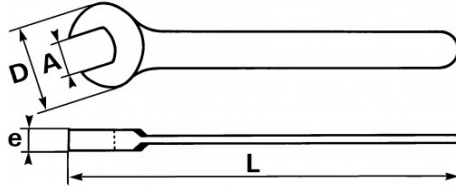

Fotos und Textinhalte ohne Gewähr. Nach Gebrauch vorschriftsgemäß entsorgen. Dokument erstellt am 2024-04-30 13:37:16

BESCHREIBUNG

Starker einmaulschlüssel, metrisch

Schlüssel geschmiedet aus veredeltem und unlegiertem Stahl. Aufgrund der Dicke des Kopfes lässt sich die Mutter über deren gesamte Höhe greifen. Unverzichtbar für die Grobmechanik, in der sehr hohe Anziehmomente aufzubringen sind. Bohrung zum Aufhängen am Griffende ab der Größe 54 mm.

Fotos und Textinhalte ohne Gewähr. Nach Gebrauch vorschriftsgemäß entsorgen. Dokument erstellt am 2024-04-30 13:37:16

SPEZIFISCHE DATEN

Bezeichnung	MAULSCHLÜSSEL FÜR GROSSE KRÄFTE 27 MM
Händlerangabe	69-27
L (mm)	231
Gewicht (g)	194
e (mm)	53.5
D (mm)	5.5
A (mm)	27
Garantie	O