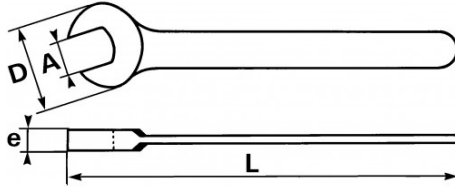

Fotos und Textinhalte ohne Gewähr. Nach Gebrauch vorschriftsgemäß entsorgen. Dokument erstellt am 2024-04-30 22:48:52

BESCHREIBUNG

Starker einmaulschlüssel, metrisch

Schlüssel geschmiedet aus veredeltem und unlegiertem Stahl. Aufgrund der Dicke des Kopfes lässt sich die Mutter über deren gesamte Höhe greifen. Unverzichtbar für die Grobmechanik, in der sehr hohe Anziehmomente aufzubringen sind. Bohrung zum Aufhängen am Griffende ab der Größe 54 mm.

NORMEN/RICHTLINIEN

NF ISO 691, NF ISO 1711-1, DIN 894

SAM Outillage

10 rue Camille de Rochetaillée
42000 Saint-Etienne - France

RCS Saint-Etienne B 338 002 231 | SAS au capital de 8 189 583 €

<https://www.sam-outillage.de/>

SPEZIFISCHE DATEN

Bezeichnung	MAULSCHLÜSSEL FÜR GROSSE KRÄFTE 26 MM
Händlerangabe	69-26
L (mm)	231
Gewicht (g)	136
e (mm)	8.1
D (mm)	53.5
A (mm)	26
Garantie	O

Gewährte Garantie

O | SAM-WERKZEUG-Garantie

Unbefristete Garantie auf Werkzeuge, die unter normalen Bedingungen zum Einsatz gelangen.