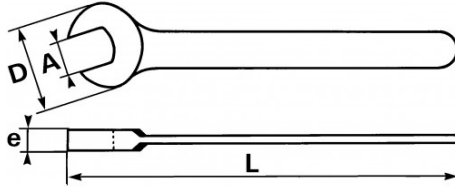

Fotos und Textinhalte ohne Gewähr. Nach Gebrauch vorschriftsgemäß entsorgen. Dokument erstellt am 2024-05-01 00:44:34

BESCHREIBUNG

Starker einmaulschlüssel, metrisch

Schlüssel geschmiedet aus veredeltem und unlegiertem Stahl. Aufgrund der Dicke des Kopfes lässt sich die Mutter über deren gesamte Höhe greifen. Unverzichtbar für die Grobmechanik, in der sehr hohe Anziehmomente aufzubringen sind. Bohrung zum Aufhängen am Griffende ab der Größe 54 mm.

NORMEN/RICHTLINIEN

NF ISO 691, NF ISO 1711-1, DIN 894

SAM Outillage

10 rue Camille de Rochetaillée
42000 Saint-Etienne - France

RCS Saint-Etienne B 338 002 231 | SAS au capital de 8 189 583 €

<https://www.sam-outillage.de/>

SPEZIFISCHE DATEN

Bezeichnung	MAULSCHLÜSSEL FÜR GROSSE KRÄFTE 24 MM
Händlerangabe	69-24
L (mm)	215.5
Gewicht (g)	152
e (mm)	8
D (mm)	47.5
A (mm)	24
Garantie	O

Gewährte Garantie

O | SAM-WERKZEUG-Garantie

Unbefristete Garantie auf Werkzeuge, die unter normalen Bedingungen zum Einsatz gelangen.