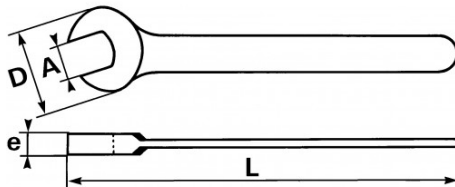

Fotos und Textinhalte ohne Gewähr. Nach Gebrauch vorschriftsgemäß entsorgen. Dokument erstellt am 2024-05-01 10:27:06

**BESCHREIBUNG****Starker einmaulschlüssel, metrisch**

Schlüssel geschmiedet aus veredeltem und unlegiertem Stahl. Aufgrund der Dicke des Kopfes lässt sich die Mutter über deren gesamte Höhe greifen. Unverzichtbar für die Grobmechanik, in der sehr hohe Anziehmomente aufzubringen sind. Bohrung zum Aufhängen am Griffende ab der Größe 54 mm.

Fotos und Textinhalte ohne Gewähr. Nach Gebrauch vorschriftsgemäß entsorgen. Dokument erstellt am 2024-05-01 10:27:06

SPEZIFISCHE DATEN

Bezeichnung	MAULSCHLÜSSEL FÜR GROSSE KRÄFTE 22 MM
Händlerangabe	69-22
L (mm)	187
Gewicht (g)	115
e (mm)	6.8
D (mm)	4.5
A (mm)	22
Garantie	O