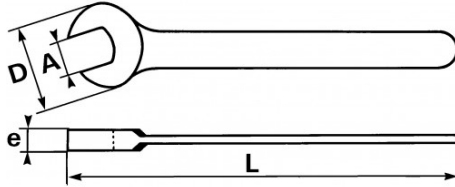

### Starker einmaulschlüssel, metrisch

Schlüssel geschmiedet aus veredeltem und unlegiertem Stahl. Aufgrund der Dicke des Kopfes lässt sich die Mutter über deren gesamte Höhe greifen. Unverzichtbar für die Grobmechanik, in der sehr hohe Anziehmomente aufzubringen sind. Bohrung zum Aufhängen am Griffende ab der Größe 54 mm.

SPEZIFISCHE DATEN

Bezeichnung	MAULSCHLÜSSEL FÜR GROSSE KRÄFTE 21 MM
Händlerangabe	69-21
L (mm)	177
Gewicht (g)	116
e (mm)	6.6
D (mm)	42.5
A (mm)	21
Garantie	O

**Gewährte Garantie**

**O | SAM-WERKZEUG-Garantie**