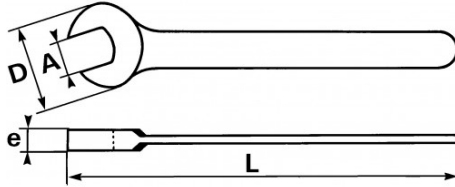

### Starker einmaulschlüssel, metrisch

Schlüssel geschmiedet aus veredeltem und unlegiertem Stahl. Aufgrund der Dicke des Kopfes lässt sich die Mutter über deren gesamte Höhe greifen. Unverzichtbar für die Grobmechanik, in der sehr hohe Anziehmomente aufzubringen sind. Bohrung zum Aufhängen am Griffende ab der Größe 54 mm.

SPEZIFISCHE DATEN

Bezeichnung	MAULSCHLÜSSEL FÜR GROSSE KRÄFTE 19 MM
Händlerangabe	69-19
L (mm)	167
Gewicht (g)	106
e (mm)	5.8
D (mm)	38
A (mm)	19
Garantie	O

**Gewährte Garantie**

**O | SAM-WERKZEUG-Garantie**