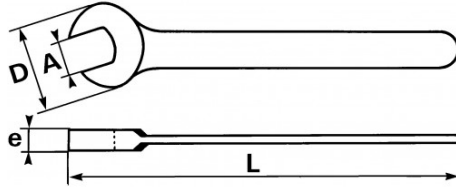

Fotos und Textinhalte ohne Gewähr. Nach Gebrauch vorschriftsgemäß entsorgen. Dokument erstellt am 2024-04-30 17:06:50

**BESCHREIBUNG****Starker einmaulschlüssel, metrisch**

Schlüssel geschmiedet aus veredeltem und unlegiertem Stahl. Aufgrund der Dicke des Kopfes lässt sich die Mutter über deren gesamte Höhe greifen. Unverzichtbar für die Grobmechanik, in der sehr hohe Anziehmomente aufzubringen sind. Bohrung zum Aufhängen am Griffende ab der Größe 54 mm.

Fotos und Textinhalte ohne Gewähr. Nach Gebrauch vorschriftsgemäß entsorgen. Dokument erstellt am 2024-04-30 17:06:50

SPEZIFISCHE DATEN

Bezeichnung	MAULSCHLÜSSEL FÜR GROSSE KRÄFTE 18 MM
Händlerangabe	69-18
L (mm)	158
Gewicht (g)	73
e (mm)	5.2
D (mm)	36.5
A (mm)	18
Garantie	O