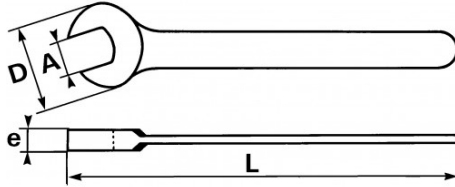

Fotos und Textinhalte ohne Gewähr. Nach Gebrauch vorschriftsgemäß entsorgen. Dokument erstellt am 2024-05-01 01:08:20

BESCHREIBUNG

Starker einmaulschlüssel, metrisch

Schlüssel geschmiedet aus veredeltem und unlegiertem Stahl. Aufgrund der Dicke des Kopfes lässt sich die Mutter über deren gesamte Höhe greifen. Unverzichtbar für die Grobmechanik, in der sehr hohe Anziehmomente aufzubringen sind. Bohrung zum Aufhängen am Griffende ab der Größe 54 mm.

Fotos und Textinhalte ohne Gewähr. Nach Gebrauch vorschriftsgemäß entsorgen. Dokument erstellt am 2024-05-01 01:08:20

SPEZIFISCHE DATEN

| | |
|---------------|---------------------------------------|
| Bezeichnung | MAULSCHLÜSSEL FÜR GROSSE KRÄFTE 17 MM |
| Händlerangabe | 69-17 |
| L (mm) | 153 |
| Gewicht (g) | 69 |
| e (mm) | 5 |
| D (mm) | 34 |
| A (mm) | 17 |
| Garantie | O |