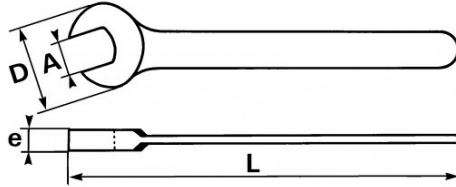

Fotos und Textinhalte ohne Gewähr. Nach Gebrauch vorschriftsgemäß entsorgen. Dokument erstellt am 2024-04-30 22:00:08

**BESCHREIBUNG****Starker einmaulschlüssel, metrisch**

Schlüssel geschmiedet aus veredeltem und unlegiertem Stahl. Aufgrund der Dicke des Kopfes lässt sich die Mutter über deren gesamte Höhe greifen. Unverzichtbar für die Grobmechanik, in der sehr hohe Anziehmomente aufzubringen sind. Bohrung zum Aufhängen am Griffende ab der Größe 54 mm.

Fotos und Textinhalte ohne Gewähr. Nach Gebrauch vorschriftsgemäß entsorgen. Dokument erstellt am 2024-04-30 22:00:08

SPEZIFISCHE DATEN

Bezeichnung	MAULSCHLÜSSEL FÜR GROSSE KRÄFTE 16 MM
Händlerangabe	69-16
L (mm)	153
Gewicht (g)	73
e (mm)	4.8
D (mm)	32
A (mm)	16
Garantie	O