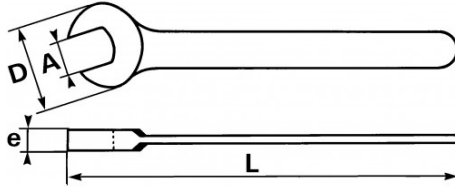

BESCHREIBUNG

Starker einmaulschlüssel, metrisch

Schlüssel geschmiedet aus veredeltem und unlegiertem Stahl. Aufgrund der Dicke des Kopfes lässt sich die Mutter über deren gesamte Höhe greifen. Unverzichtbar für die Grobmechanik, in der sehr hohe Anziehmomente aufzubringen sind. Bohrung zum Aufhängen am Griffende ab der Größe 54 mm.

SPEZIFISCHE DATEN

Bezeichnung	MAULSCHLÜSSEL FÜR GROSSE KRÄFTE 14 MM
Händlerangabe	69-14
L (mm)	139.8
Gewicht (g)	43
e (mm)	5.1
D (mm)	28.4
A (mm)	14
Garantie	O

Gewährte Garantie

O | SAM-WERKZEUG-Garantie