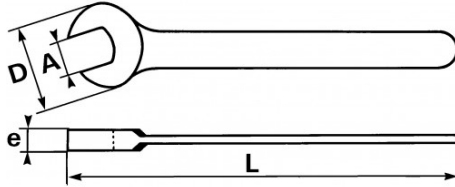

Fotos und Textinhalte ohne Gewähr. Nach Gebrauch vorschriftsgemäß entsorgen. Dokument erstellt am 2024-04-30 21:07:23

BESCHREIBUNG

Starker einmaulschlüssel, metrisch

Schlüssel geschmiedet aus veredeltem und unlegiertem Stahl. Aufgrund der Dicke des Kopfes lässt sich die Mutter über deren gesamte Höhe greifen. Unverzichtbar für die Grobmechanik, in der sehr hohe Anziehmomente aufzubringen sind. Bohrung zum Aufhängen am Griffende ab der Größe 54 mm.

Fotos und Textinhalte ohne Gewähr. Nach Gebrauch vorschriftsgemäß entsorgen. Dokument erstellt am 2024-04-30 21:07:23

SPEZIFISCHE DATEN

Bezeichnung	MAULSCHLÜSSEL FÜR GROSSE KRÄFTE 13 MM
Händlerangabe	69-13
L (mm)	126
Gewicht (g)	48
e (mm)	4.9
D (mm)	27
A (mm)	13
Garantie	O