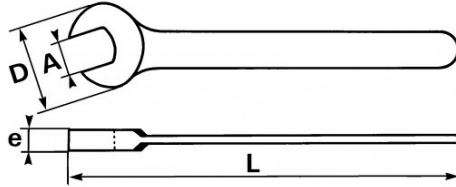

**BESCHREIBUNG****Starker einmaulschlüssel, metrisch**

Schlüssel geschmiedet aus veredeltem und unlegiertem Stahl. Aufgrund der Dicke des Kopfes lässt sich die Mutter über deren gesamte Höhe greifen. Unverzichtbar für die Grobmechanik, in der sehr hohe Anziehmomente aufzubringen sind. Bohrung zum Aufhängen am Griffende ab der Größe 54 mm.

Fotos und Textinhalte ohne Gewähr. Nach Gebrauch vorschriftsgemäß entsorgen. Dokument erstellt am 2024-04-30 23:34:23

SPEZIFISCHE DATEN

Bezeichnung	MAULSCHLÜSSEL FÜR GROSSE KRÄFTE 11 MM
Händlerangabe	69-11
L (mm)	111
Gewicht (g)	21
e (mm)	4.2
D (mm)	23.5
A (mm)	11
Garantie	O