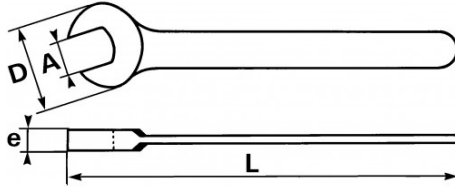

Fotos und Textinhalte ohne Gewähr. Nach Gebrauch vorschriftsgemäß entsorgen. Dokument erstellt am 2024-05-01 04:14:18

BESCHREIBUNG

Starker einmaulschlüssel, metrisch

Schlüssel geschmiedet aus veredeltem und unlegiertem Stahl. Aufgrund der Dicke des Kopfes lässt sich die Mutter über deren gesamte Höhe greifen. Unverzichtbar für die Grobmechanik, in der sehr hohe Anziehmomente aufzubringen sind. Bohrung zum Aufhängen am Griffende ab der Größe 54 mm.

SPEZIFISCHE DATEN

Bezeichnung	MAULSCHLÜSSEL FÜR GROSSE KRÄFTE 100 MM
Händlerangabe	69-100
L (mm)	860
Gewicht (g)	6458
e (mm)	23.5
D (mm)	200.5
A (mm)	100
Garantie	O

Gewährte Garantie

O | SAM-WERKZEUG-Garantie