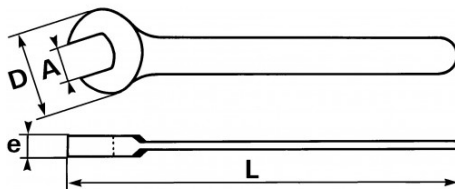

**BESCHREIBUNG****Starker einmaulschlüssel, metrisch**

Schlüssel geschmiedet aus veredeltem und unlegiertem Stahl. Aufgrund der Dicke des Kopfes lässt sich die Mutter über deren gesamte Höhe greifen. Unverzichtbar für die Grobmechanik, in der sehr hohe Anziehmomente aufzubringen sind. Bohrung zum Aufhängen am Griffende ab der Größe 54 mm.

Fotos und Textinhalte ohne Gewähr. Nach Gebrauch vorschriftsgemäß entsorgen. Dokument erstellt am 2024-04-30 23:56:07

SPEZIFISCHE DATEN

Bezeichnung	MAULSCHLÜSSEL FÜR GROSSE KRÄFTE 10 MM
Händlerangabe	69-10
L (mm)	104
Gewicht (g)	19
e (mm)	4.3
D (mm)	21
A (mm)	10
Garantie	O