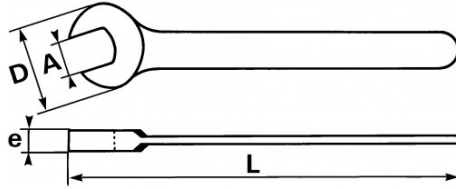

Fotos und Textinhalte ohne Gewähr. Nach Gebrauch vorschriftsgemäß entsorgen. Dokument erstellt am 2024-04-30 16:58:38

BESCHREIBUNG

Starker einmaulschlüssel, metrisch

Schlüssel geschmiedet aus veredeltem und unlegiertem Stahl. Aufgrund der Dicke des Kopfes lässt sich die Mutter über deren gesamte Höhe greifen. Unverzichtbar für die Grobmechanik, in der sehr hohe Anziehmomente aufzubringen sind. Bohrung zum Aufhängen am Griffende ab der Größe 54 mm.

Fotos und Textinhalte ohne Gewähr. Nach Gebrauch vorschriftsgemäß entsorgen. Dokument erstellt am 2024-04-30 16:58:38

SPEZIFISCHE DATEN

Händlerangabe	L (mm)	Gewicht (g)	e (mm)	D (mm)	A (mm)	Garantie
69-7	77	10	3.4	16	7	O
69-8	94	13	3.9	18	8	O
69-9	104	19	4.4	21	9	O
69-10	104	19	4.3	21	10	O
69-11	111	21	4.2	23.5	11	O
69-13	126	48	4.9	27	13	O
69-14	139.8	43	5.1	28.4	14	O
69-16	153	73	4.8	32	16	O
69-17	153	69	5	34	17	O
69-18	158	73	5.2	36.5	18	O
69-19	167	106	5.8	38	19	O
69-21	177	116	6.6	42.5	21	O
69-22	187	115	6.8	4.5	22	O