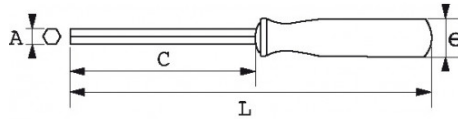

SPEZIFISCHE DATEN

Bezeichnung	STIFTSCHLÜSSEL MIT GRIFF AUS BIMATERIAL, KUGELKOPF 4 MM
Händlerangabe	67B-4A
L (mm)	212.6
Gewicht (g)	60
C (mm)	100
e (mm)	29
A (mm)	4
Garantie	O

**Gewährte Garantie**

**O | SAM-WERKZEUG-Garantie**