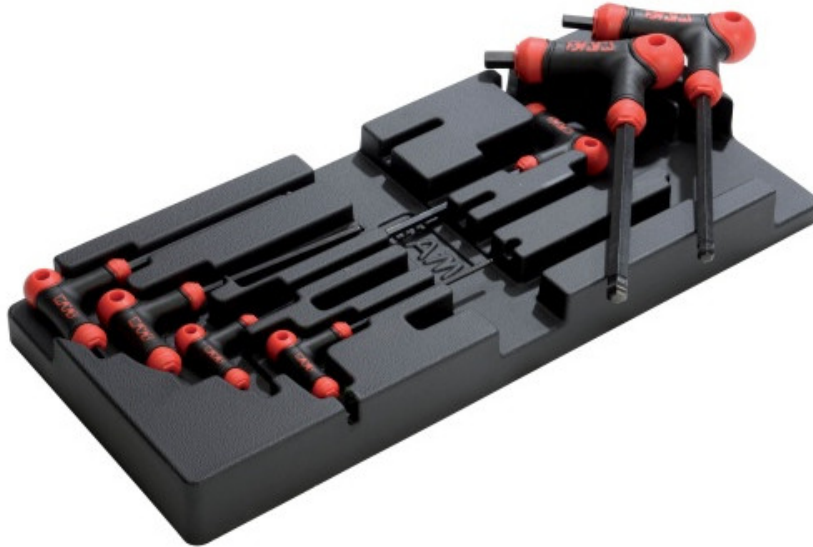

BESCHREIBUNG

Stiftschlüsselsatz 7-teilig mit griff, in abs-modul

2 mm/2,5mm /3 mm/4 mm/5 mm/6 mm/8 mm/10 mm in MOD27

NORMEN/RICHTLINIEN

NF ISO 2936, ISO 2936

SAM Outillage

10 rue Camille de Rochetaillée
42000 Saint-Etienne - France

RCS Saint-Etienne B 338 002 231 | SAS au capital de 8 189 583 €

<https://www.sam-outillage.de/>

Fotos und Textinhalte ohne Gewähr. Nach Gebrauch vorschriftsgemäß entsorgen. Dokument erstellt am 2024-05-03 17:19:06