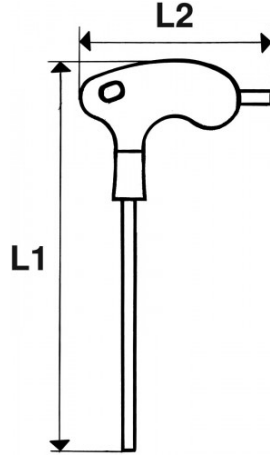

SPEZIFISCHE DATEN

Bezeichnung	SECHSKANT-STIFTSCHLÜSSEL MIT L-GRIFF, KUGELKOPF 8 MM
Händlerangabe	67-PT8
Gewicht (g)	154
A (mm)	8
L1 (mm)	207
L2 (mm)	112
l1 (mm)	130
l2 (mm)	18
Garantie	O

**Gewährte Garantie**