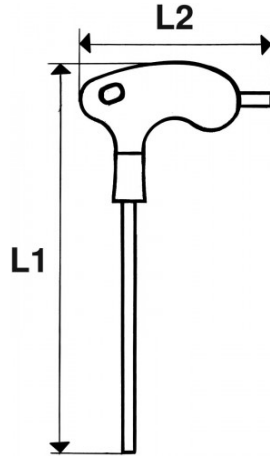

NF ISO 2936, ISO 2936

SAM Outillage

10 rue Camille de Rochetaillée
42000 Saint-Etienne - France

RCS Saint-Etienne B 338 002 231 | SAS au capital de 8 189 583 €

<https://www.sam-outillage.de/>

Fotos und Textinhalte ohne Gewähr. Nach Gebrauch vorschriftsgemäß entsorgen. Dokument erstellt am 2024-05-04 03:57:31

SPEZIFISCHE DATEN

Bezeichnung	6KANT-STIFTSCHLÜSSEL L-GRIFF, KUGELK. 8 MM EDELST.-CLIP FME
Händlerangabe	67-PT8-FME
Gewicht (g)	172
A (mm)	8
L1 (mm)	207
L2 (mm)	112
l1 (mm)	130
l2 (mm)	18
Garantie	O

Gewährte Garantie