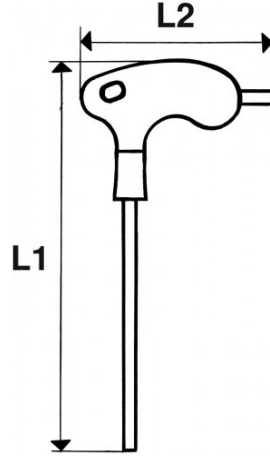

Fotos und Textinhalte ohne Gewähr. Nach Gebrauch vorschriftsgemäß entsorgen. Dokument erstellt am 2024-05-03 20:23:19

BESCHREIBUNG

Sechskant stiftschlüssel mit kugelkopf mit griff

Griff aus Bimaterial. Ausgestattet mit einer langen Klinge für ein kraftvolles Anziehen, mit Kugelkopf. Ausgestattet mit einer kurzen Klinge zur Lösung von Zugänglichkeitsproblemen. Brüniert.

NORMEN/RICHTLINIEN

NF ISO 2936, ISO 2936

SAM Outillage

10 rue Camille de Rochetaillée
42000 Saint-Etienne - France

RCS Saint-Etienne B 338 002 231 | SAS au capital de 8 189 583 €

<https://www.sam-outillage.de/>

Fotos und Textinhalte ohne Gewähr. Nach Gebrauch vorschriftsgemäß entsorgen. Dokument erstellt am 2024-05-03 20:23:19

SPEZIFISCHE DATEN

Bezeichnung	SECHSKANT-STIFTSCHLÜSSEL MIT L-GRIFF, KUGELKOPF 6 MM
Händlerangabe	67-PT6
Gewicht (g)	81
A (mm)	6
L1 (mm)	152
L2 (mm)	81
l1 (mm)	100
l2 (mm)	17
Garantie	O