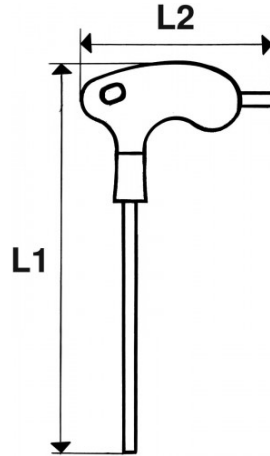

Fotos und Textinhalte ohne Gewähr. Nach Gebrauch vorschriftsgemäß entsorgen. Dokument erstellt am 2024-05-03 17:13:46

BESCHREIBUNG

Sechskant stiftschlüssel mit kugelkopf mit griff

Griff aus Bimaterial. Ausgestattet mit einer langen Klinge für ein kraftvolles Anziehen, mit Kugelkopf. Ausgestattet mit einer kurzen Klinge zur Lösung von Zugänglichkeitsproblemen. Brüniert.

NORMEN/RICHTLINIEN

NF ISO 2936, ISO 2936

SAM Outillage

10 rue Camille de Rochetaillée
42000 Saint-Etienne - France

RCS Saint-Etienne B 338 002 231 | SAS au capital de 8 189 583 €

<https://www.sam-outillage.de/>

Fotos und Textinhalte ohne Gewähr. Nach Gebrauch vorschriftsgemäß entsorgen. Dokument erstellt am 2024-05-03 17:13:46

SPEZIFISCHE DATEN

Bezeichnung	SECHSKANT-STIFTSCHLÜSSEL MIT L-GRIFF, KUGELKOPF 5 MM
Händlerangabe	67-PT5
Gewicht (g)	62
A (mm)	5
L1 (mm)	150
L2 (mm)	79
l1 (mm)	100
l2 (mm)	15
Garantie	O