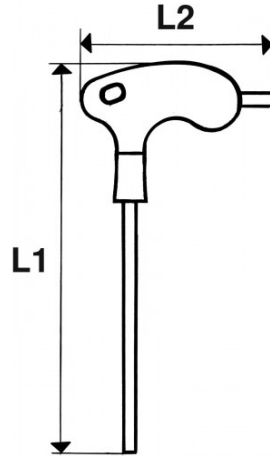

SPEZIFISCHE DATEN

Bezeichnung	6KANT-STIFTSCHLÜSSEL L-GRIFF, KUGELK. 5 MM EDELST.-CLIP FME
Händlerangabe	67-PT5-FME
Gewicht (g)	57
A (mm)	5
L1 (mm)	150
L2 (mm)	79
l1 (mm)	100
l2 (mm)	15
Garantie	O

**Gewährte Garantie**