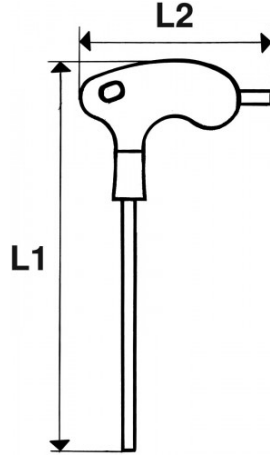

Fotos und Textinhalte ohne Gewähr. Nach Gebrauch vorschriftsgemäß entsorgen. Dokument erstellt am 2024-05-03 20:55:13

BESCHREIBUNG

Sechskant stiftschlüssel mit kugelkopf mit griff

Griff aus Bimaterial. Ausgestattet mit einer langen Klinge für ein kraftvolles Anziehen, mit Kugelkopf. Ausgestattet mit einer kurzen Klinge zur Lösung von Zugänglichkeitsproblemen. Brüniert.

NORMEN/RICHTLINIEN

NF ISO 2936, ISO 2936

SAM Outillage

10 rue Camille de Rochetaillée
42000 Saint-Etienne - France

RCS Saint-Etienne B 338 002 231 | SAS au capital de 8 189 583 €

<https://www.sam-outillage.de/>

Fotos und Textinhalte ohne Gewähr. Nach Gebrauch vorschriftsgemäß entsorgen. Dokument erstellt am 2024-05-03 20:55:13

SPEZIFISCHE DATEN

Bezeichnung	SECHSKANT-STIFTSCHLÜSSEL MIT L-GRIFF, KUGELKOPF 4 MM
Händlerangabe	67-PT4
Gewicht (g)	36
A (mm)	4
L1 (mm)	150
L2 (mm)	79
l1 (mm)	97
l2 (mm)	15
Garantie	O