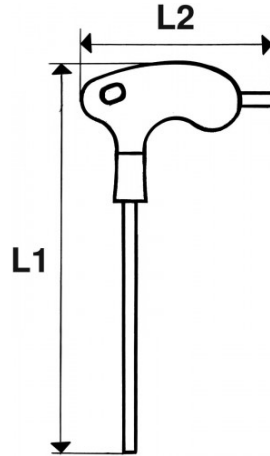

NF ISO 2936, ISO 2936

SAM Outillage

10 rue Camille de Rochetaillée
42000 Saint-Etienne - France

RCS Saint-Etienne B 338 002 231 | SAS au capital de 8 189 583 €

<https://www.sam-outillage.de/>

Fotos und Textinhalte ohne Gewähr. Nach Gebrauch vorschriftsgemäß entsorgen. Dokument erstellt am 2024-05-04 09:50:28

SPEZIFISCHE DATEN

Bezeichnung	6KANT-STIFTSCHLÜSSEL L-GRIFF, KUGELK. 4 MM EDELST.-CLIP FME
Händlerangabe	67-PT4-FME
Gewicht (g)	46
A (mm)	4
L1 (mm)	150
L2 (mm)	79
l1 (mm)	97
l2 (mm)	15
Garantie	O

Gewährte Garantie