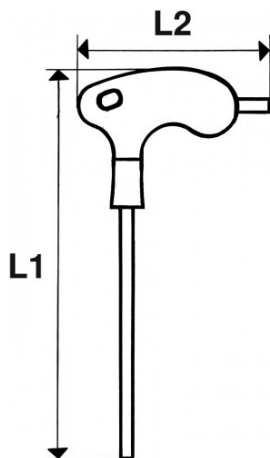

SPEZIFISCHE DATEN

|               |  |
|---------------|--|
| Bezeichnung   | SECHSKANT-STIFTSCHLÜSSEL MIT L-GRIFF, KUGELKOPF 3 MM |
| Händlerangabe | 67-PT3   |
| Gewicht (g)   | 24   |
| A (mm)        | 3  |
| L1 (mm)       | 130  |
| L2 (mm)       | 64   |
| l1 (mm)       | 90   |
| l2 (mm)       | 13   |
| Garantie      | O  |