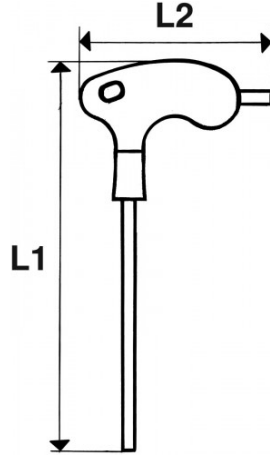

BESCHREIBUNG

Sechskant stiftschlüssel mit kugelkopf mit griff

Griff aus Bimaterial. Ausgestattet mit einer langen Klinge für ein kraftvolles Anziehen, mit Kugelkopf. Ausgestattet mit einer kurzen Klinge zur Lösung von Zugänglichkeitsproblemen. Brüniert.

NORMEN/RICHTLINIEN

NF ISO 2936, ISO 2936

SAM Outillage

10 rue Camille de Rochetaillée
42000 Saint-Etienne - France

RCS Saint-Etienne B 338 002 231 | SAS au capital de 8 189 583 €

<https://www.sam-outillage.de/>

Fotos und Textinhalte ohne Gewähr. Nach Gebrauch vorschriftsgemäß entsorgen. Dokument erstellt am 2024-05-03 21:54:39

SPEZIFISCHE DATEN

Bezeichnung	SECHSKANT-STIFTSCHLÜSSEL MIT L-GRIFF, KUGELKOPF 2 MM
Händlerangabe	67-PT2
Gewicht (g)	17
A (mm)	2
L1 (mm)	130
L2 (mm)	64
l1 (mm)	90
l2 (mm)	13
Garantie	O