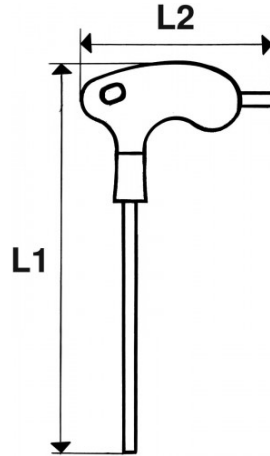

NF ISO 2936, ISO 2936

SAM Outillage

10 rue Camille de Rochetaillée
42000 Saint-Etienne - France

RCS Saint-Etienne B 338 002 231 | SAS au capital de 8 189 583 €

<https://www.sam-outillage.de/>

Fotos und Textinhalte ohne Gewähr. Nach Gebrauch vorschriftsgemäß entsorgen. Dokument erstellt am 2024-05-04 04:01:09

SPEZIFISCHE DATEN

Bezeichnung	6KANT-STIFTSCHLÜSSEL L-GRIFF, KUGELK. 2 MM EDELST.-CLIP FME
Händlerangabe	67-PT2-FME
Gewicht (g)	17
A (mm)	2
L1 (mm)	130
L2 (mm)	64
l1 (mm)	90
l2 (mm)	13
Garantie	O

Gewährte Garantie