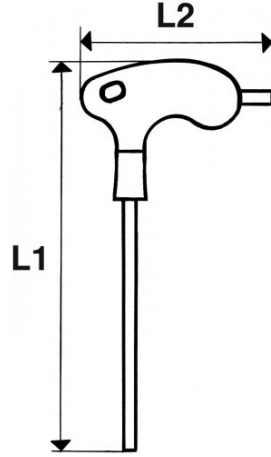

Griff aus Bimaterial. Ausgestattet mit einer langen Klinge für ein kraftvolles Anziehen, mit Kugelkopf. Ausgestattet mit einer kurzen Klinge zur Lösung von Zugänglichkeitsproblemen. Brüniert.

NORMEN/RICHTLINIEN

NF ISO 2936, ISO 2936

SAM Outillage

10 rue Camille de Rochetaillée
42000 Saint-Etienne - France

RCS Saint-Etienne B 338 002 231 | SAS au capital de 8 189 583 €

<https://www.sam-outillage.de/>

Fotos und Textinhalte ohne Gewähr. Nach Gebrauch vorschriftsgemäß entsorgen. Dokument erstellt am 2024-05-03 22:38:28

SPEZIFISCHE DATEN

Bezeichnung	SECHSKANT-STIFTSCHLÜSSEL MIT L-GRIFF, KUGELKOPF 2,5 MM
Händlerangabe	67-PT2,5
Gewicht (g)	20
A (mm)	2.5
L1 (mm)	130
L2 (mm)	64
l1 (mm)	90
l2 (mm)	13
Garantie	O

Gewährte Garantie