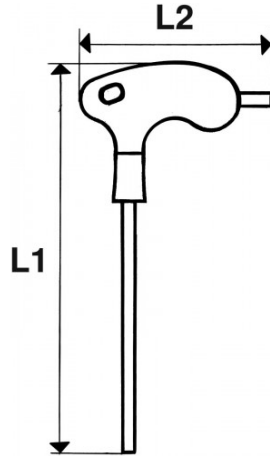

NF ISO 2936, ISO 2936

SAM Outillage

10 rue Camille de Rochetaillée
42000 Saint-Etienne - France

RCS Saint-Etienne B 338 002 231 | SAS au capital de 8 189 583 €

<https://www.sam-outillage.de/>

Fotos und Textinhalte ohne Gewähr. Nach Gebrauch vorschriftsgemäß entsorgen. Dokument erstellt am 2024-05-04 07:58:16

SPEZIFISCHE DATEN

Bezeichnung	6KANT-STIFTSCHLÜSSEL L-GRIFF, KUGELK. 2,5MM EDELST.-CLIP FME
Händlerangabe	67-PT2,5-FME
Gewicht (g)	20
A (mm)	2.5
L1 (mm)	130
L2 (mm)	64
l1 (mm)	90
l2 (mm)	13
Garantie	O

Gewährte Garantie