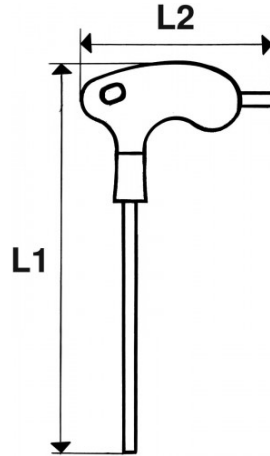

Fotos und Textinhalte ohne Gewähr. Nach Gebrauch vorschriftsgemäß entsorgen. Dokument erstellt am 2024-05-03 19:29:02

BESCHREIBUNG

Sechskant stiftschlüssel mit kugelkopf mit griff

Griff aus Bimaterial. Ausgestattet mit einer langen Klinge für ein kraftvolles Anziehen, mit Kugelkopf. Ausgestattet mit einer kurzen Klinge zur Lösung von Zugänglichkeitsproblemen. Brüniert.

NORMEN/RICHTLINIEN

NF ISO 2936, ISO 2936

SAM Outillage

10 rue Camille de Rochetaillée
42000 Saint-Etienne - France

RCS Saint-Etienne B 338 002 231 | SAS au capital de 8 189 583 €

<https://www.sam-outillage.de/>

Fotos und Textinhalte ohne Gewähr. Nach Gebrauch vorschriftsgemäß entsorgen. Dokument erstellt am 2024-05-03 19:29:02

SPEZIFISCHE DATEN

Bezeichnung	SECHSKANT-STIFTSCHLÜSSEL MIT L-GRIFF, KUGELKOPF 10 MM
Händlerangabe	67-PT10
Gewicht (g)	210
A (mm)	10
L1 (mm)	207
L2 (mm)	112
l1 (mm)	130
l2 (mm)	18
Garantie	O