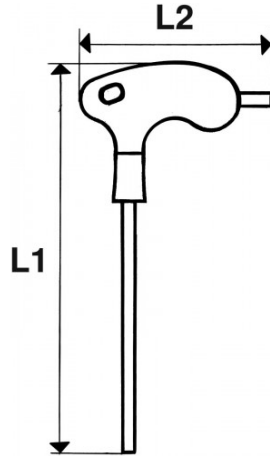

NF ISO 2936, ISO 2936

SAM Outillage

10 rue Camille de Rochetaillée
42000 Saint-Etienne - France

RCS Saint-Etienne B 338 002 231 | SAS au capital de 8 189 583 €

<https://www.sam-outillage.de/>

Fotos und Textinhalte ohne Gewähr. Nach Gebrauch vorschriftsgemäß entsorgen. Dokument erstellt am 2024-05-04 08:50:57

SPEZIFISCHE DATEN

Bezeichnung	6KANT-STIFTSCHLÜSSEL L-GRIFF, KUGELK. 10 MM EDELST.-CLIP FME
Händlerangabe	67-PT10-FME
Gewicht (g)	231
A (mm)	10
L1 (mm)	207
L2 (mm)	112
l1 (mm)	130
l2 (mm)	18
Garantie	O

Gewährte Garantie