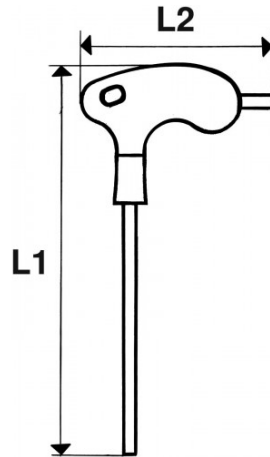

Fotos und Textinhalte ohne Gewähr. Nach Gebrauch vorschriftsgemäß entsorgen. Dokument erstellt am 2024-05-03 22:48:38

BESCHREIBUNG

Sechskant stiftschlüssel mit kugelkopf mit griff

Griff aus Bimaterial. Ausgestattet mit einer langen Klinge für ein kraftvolles Anziehen, mit Kugelkopf. Ausgestattet mit einer kurzen Klinge zur Lösung von Zugänglichkeitsproblemen. Brüniert.

NORMEN/RICHTLINIEN

NF ISO 2936, ISO 2936

SPEZIFISCHE DATEN

SAM Outillage

10 rue Camille de Rochetaillée
42000 Saint-Etienne - France

RCS Saint-Etienne B 338 002 231 | SAS au capital de 8 189 583 €

<https://www.sam-outillage.de/>

Fotos und Textinhalte ohne Gewähr. Nach Gebrauch vorschriftsgemäß entsorgen. Dokument erstellt am 2024-05-03 22:48:38

Händlerangabe	Gewicht (g)	A (mm)	L1 (mm)	L2 (mm)	l1 (mm)	l2 (mm)	Garantie
67-PT2	17	2	130	64	90	13	O
67-PT10	210	10	207	112	130	18	O
67-PT8	154	8	207	112	130	18	O
67-PT2,5	20	2.5	130	64	90	13	O
67-PT6	81	6	152	81	100	17	O
67-PT5	62	5	150	79	100	15	O
67-PT4	36	4	150	79	97	15	O
67-PT3	24	3	130	64	90	13	O